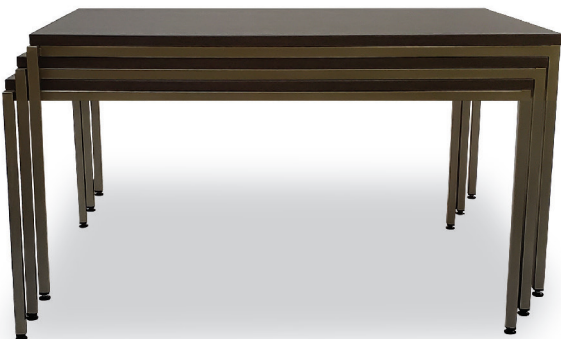

# UNION SQUARE VINTAGE WOOD CO TABLES

*Overbed*

*#900 Wheels*

*Quattro*

*V-Table*

*#800 Adjustable*

*#700 Stackable*